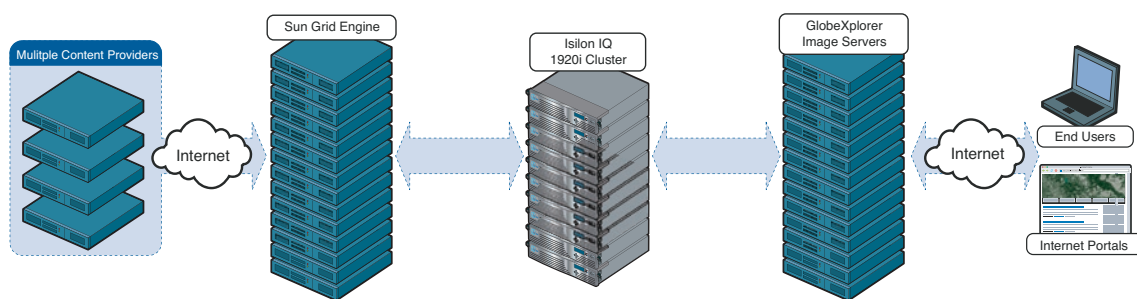

開発元

アイシロン・システムズ株式会社

〒151-0053 東京都渋谷区代々木 1-22-1 代々木 1 丁目ビル 12 階
Tel : 03-5358-7188 (代表) Fax : 03-5333-4443
Email : sales-jp@isilon.com www.isilon.co.jp